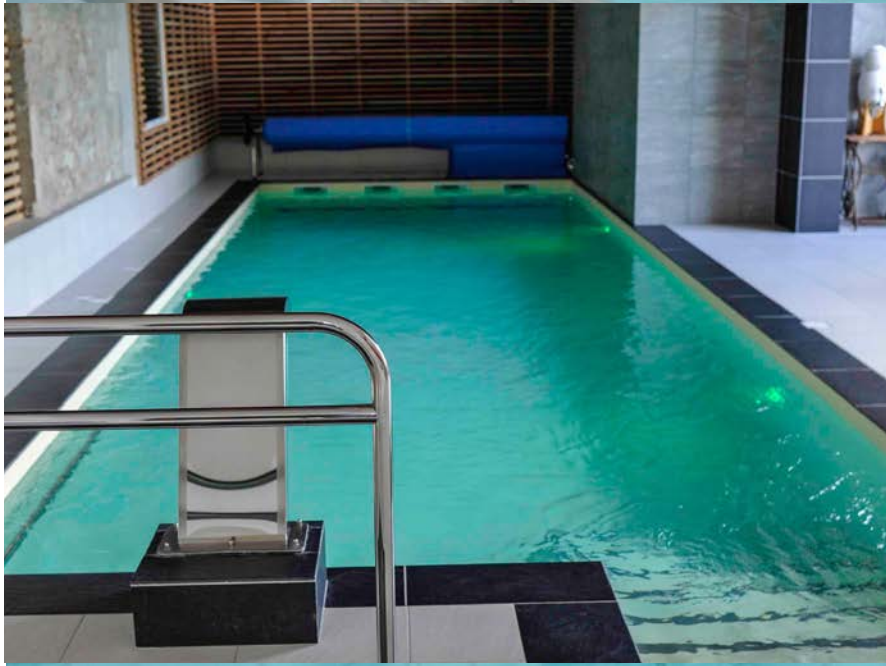

## Formation de Watsu® et de massages aquatiques

Georges Künzler,  
animateur de ce stage,  
enseigne le Watsu depuis  
2002.

Dans la douceur et avec  
la joie d'être dans l'eau  
nous apprendrons les bases  
du Watsu.

Lieu du stage :  
près d'Agen  
47130 Clermont-Dessous  
Lot et Garonne

L'initiation au Watsu ou "Watsu Basic" est un W-E de 16h. qui permet de se faire une idée, sans stress, sur le Watsu. Nous apprendrons une mini séance que l'on pourra tout de suite mettre en pratique sur nos proches. Nous pratiquerons différentes méthodes de travail personnel pour être mieux apte à recevoir et accompagner le receveur.